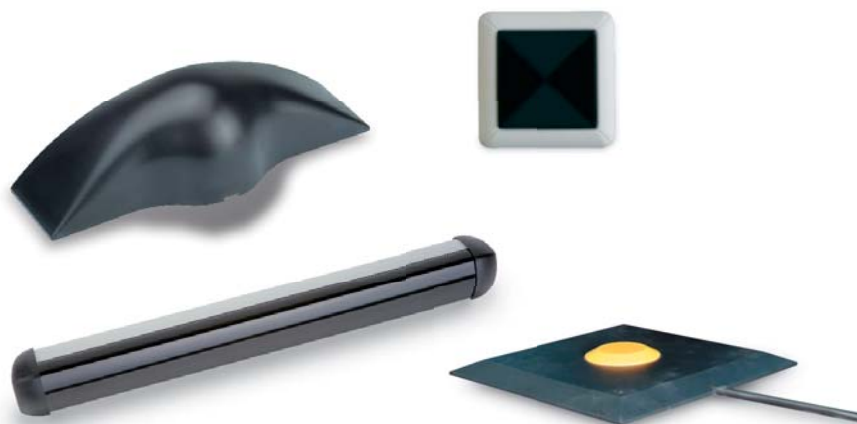

Säkert

Automatiska dörrar utan närvarosensor kan utgöra en risk för människor och föremål. Sensorerna förhindrar kollisioner och erbjuder omfattande skydd och säkerhet.