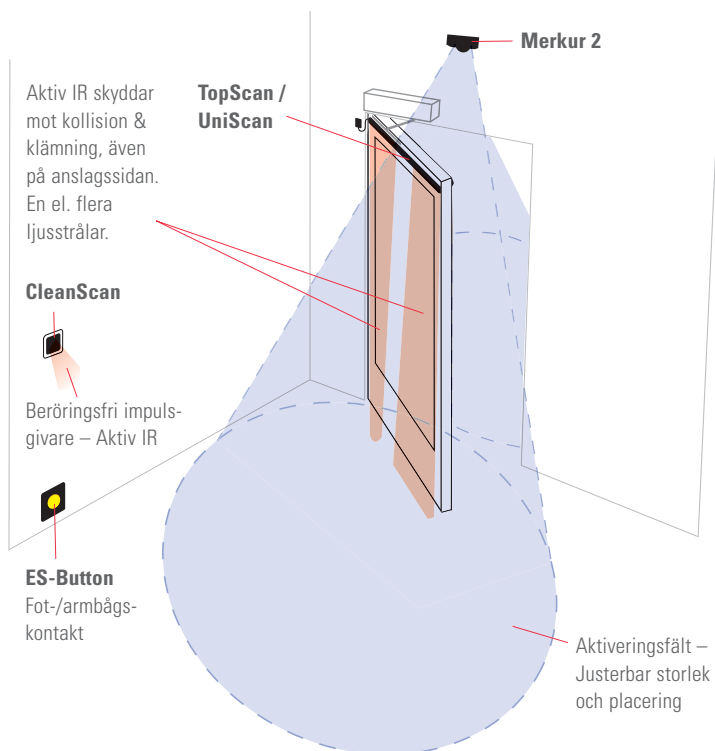

Sensorer för

Automatiska slagdörrar

sensing the future

Bekvämt

En sensor ger ett öppningskommando till dörrautomatiken. Aktiveringsfältets storlek och avstånd till dörren kan ställas in. Sensorerna gör det bekvämt när man har händerna upptagna. Merkur Radar kan ställas in så att den låter bli att känna av människor som bara passerar förbi.

Säkert

Automatiska dörrar utan närvarosensor kan utgöra en risk för människor och föremål. Sensorerna förhindrar kollisioner och erbjuder omfattande skydd och säkerhet.

Automatiska slagdörrar

Vill du veta mer? Fyll i och faxa till **+46 (0)40 15 60 96**

Den mest anpassningsbara aktiveringen av slagdörrar

- Sensor med unik möjlighet att kunna monteras mitt ovanför dörren (bortser från dörrbladet)
- Tvärtrafikfilter förhindrar oönskat öppnande
- Flexibel fältstorlek och fältplacering
- Finns i silver, vitt och svart

ES-Button

Robust fot-/armbågs-kontakt

- Smuts och fuktåligt utförande, IP67
- Skruvas fast på vägg eller golv
- Gjord av tålig polyuretan, 150 x 150 mm